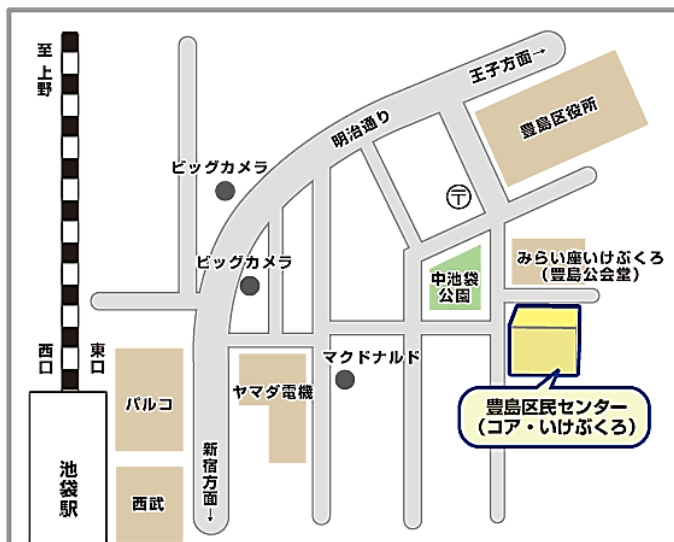

会場案内

東京都豊島区東池袋 1-20-10
TEL：03-3984-7601
JR 池袋駅東口下車 徒歩約5分

日時 2014年6月7日(土)
午後1時30分開場
午後2時開演
会場 コア・いけぶくろ
(豊島区民センター)

【プログラム】

坂田誠山作曲
1. 民謡群像より
長持唄・八木節

尺八 I 土居 篤典
武田 俊一
山田 尚人
吉田 淳
尺八 II 音羽 拓也
阿部 鈴音
根岸 真通
尺八 III 大庭 康裕
吉田 建一
三森 麻貴
尺八 IV 高良 祐
伊田 弥樹
高瀬 安迪
竹内 修

作者不詳、宮城道雄箏手付け

6. 尾上の松
尺八 小吹 優盟
箏 新宮 順子
三 絃 永池 あかり

(15時30分頃)

菊岡検校作曲

7. 茶の湯音頭
尺八 井上 啓二
箏 佐々木 千香能
三 絃 齋藤 瑞香能

菊崎検校作曲

8. 西行桜
尺八 堀内 葦盟
野津 憲治
澤田 純一
當山 正道
永池 あかり
新宮 順子
林 麻里子
箏
三 絃

清瀬保二作曲